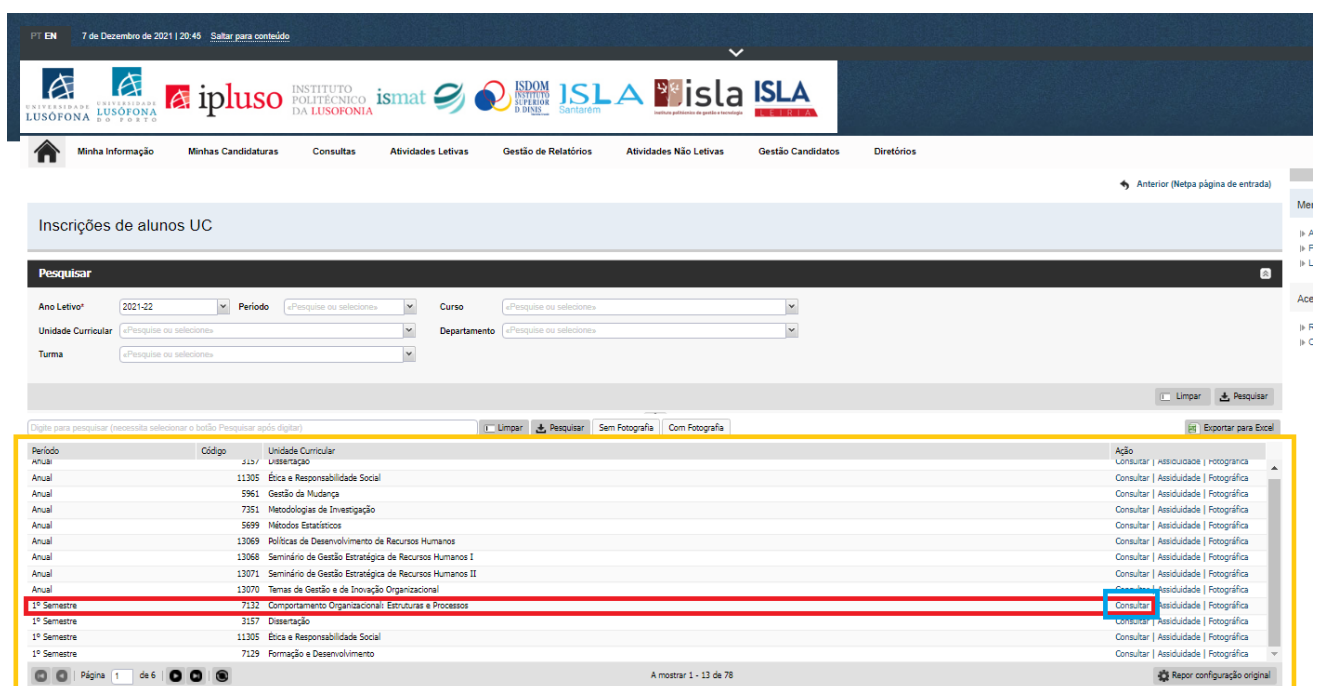

LANÇAMENTO DE SUMÁRIOS

SECRETARIA ONLINE

Deverá aceder à plataforma NetPa (Secretaria Online) através do nosso site www.isdom.pt.

Com o login feito na plataforma deverá clicar em **Consulta** e em seguida em **Aluno inscrito na UC**.

Em seguida seleccione, da lista de Unidades Curriculares disponíveis aquela que pretende consultar os alunos inscritos e clique em consultar

NOTA: Poderá utilizar os filtros de pesquisa para auxílio na pesquisa.

No próximo passo poderá consultar os alunos inscritos na unidade curricular. Se pretender poderá exportar a lista para Excel, para isso basta clicar no icon **Exportar para Excel**.

PT EN 7 de Dezembro de 2021 | 20:47 [Saltar para conteúdo](#)